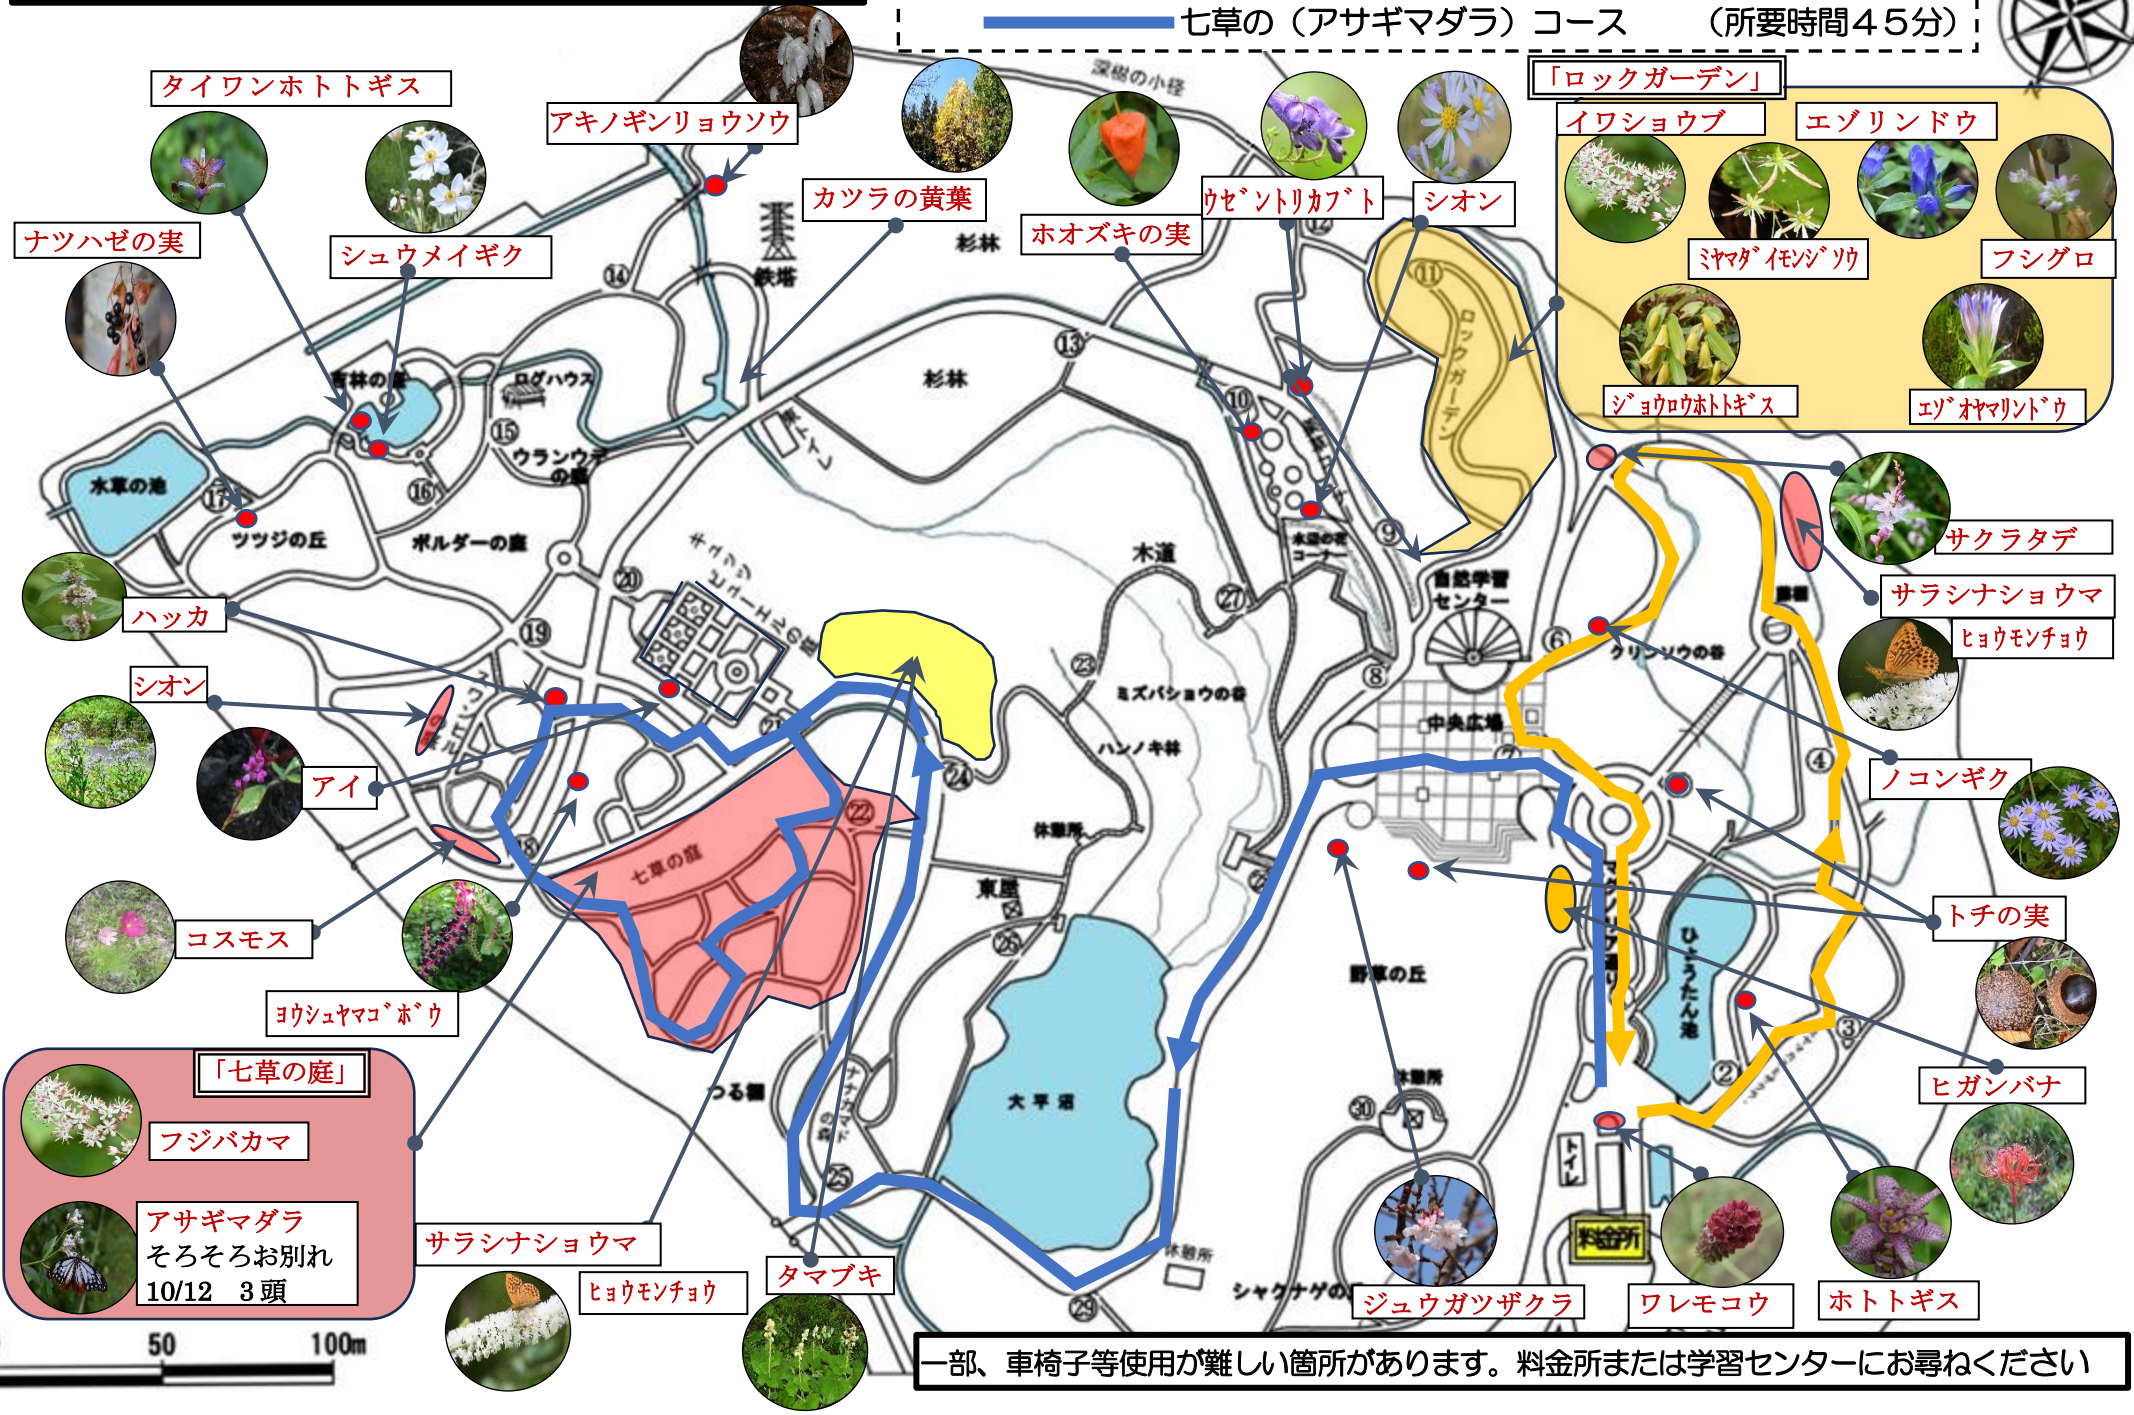

山形市野草園 おすすめお散歩コース 20241012

今年から軽くお楽しみいただける散策のコースを設定していきます。

- ひょうたん池コース (所要時間30分)
- 七草の(アサギマダラ)コース (所要時間45分)

一部、車椅子等使用が難しい箇所があります。料金所または学習センターにお尋ねください